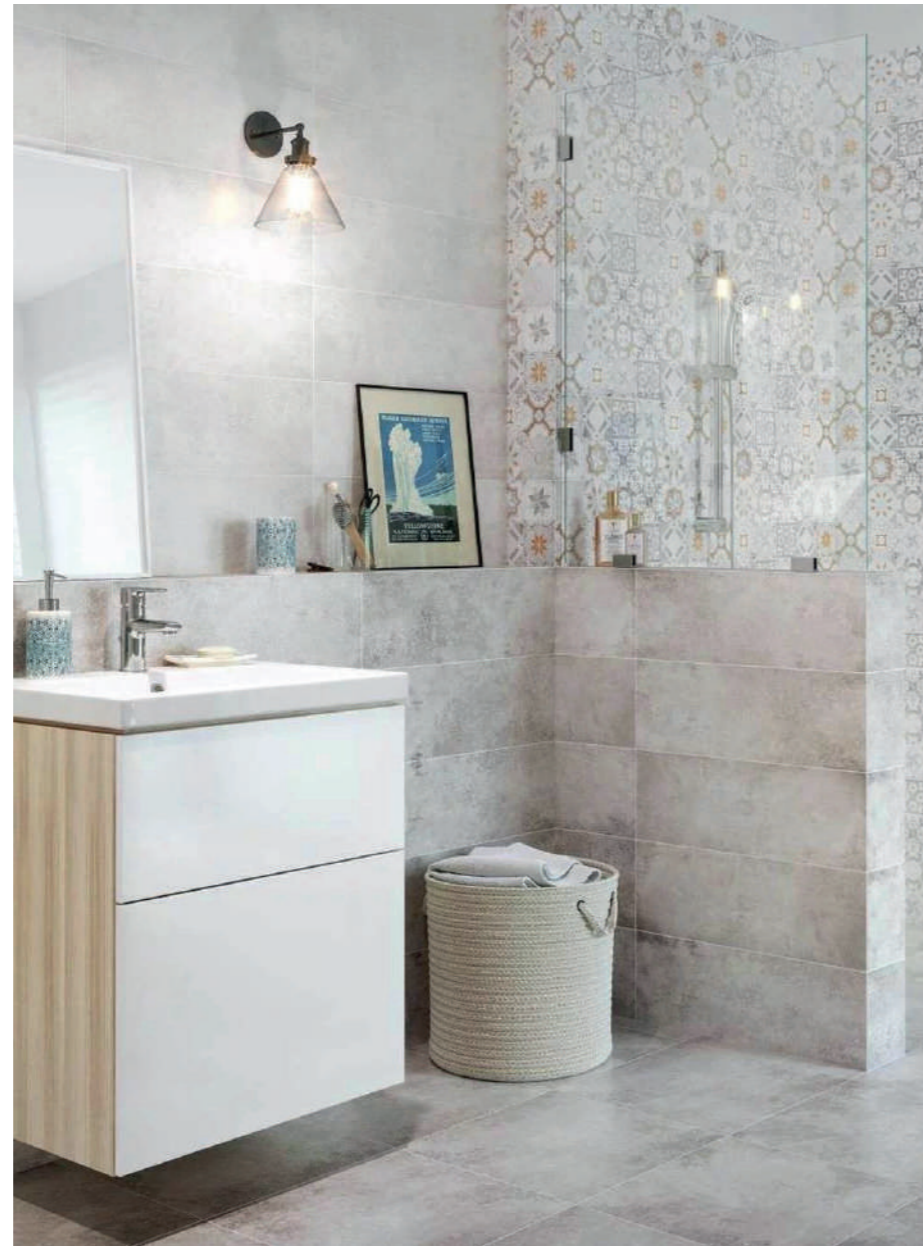

* płytki dodatkowo płatne za sztukę - dekor